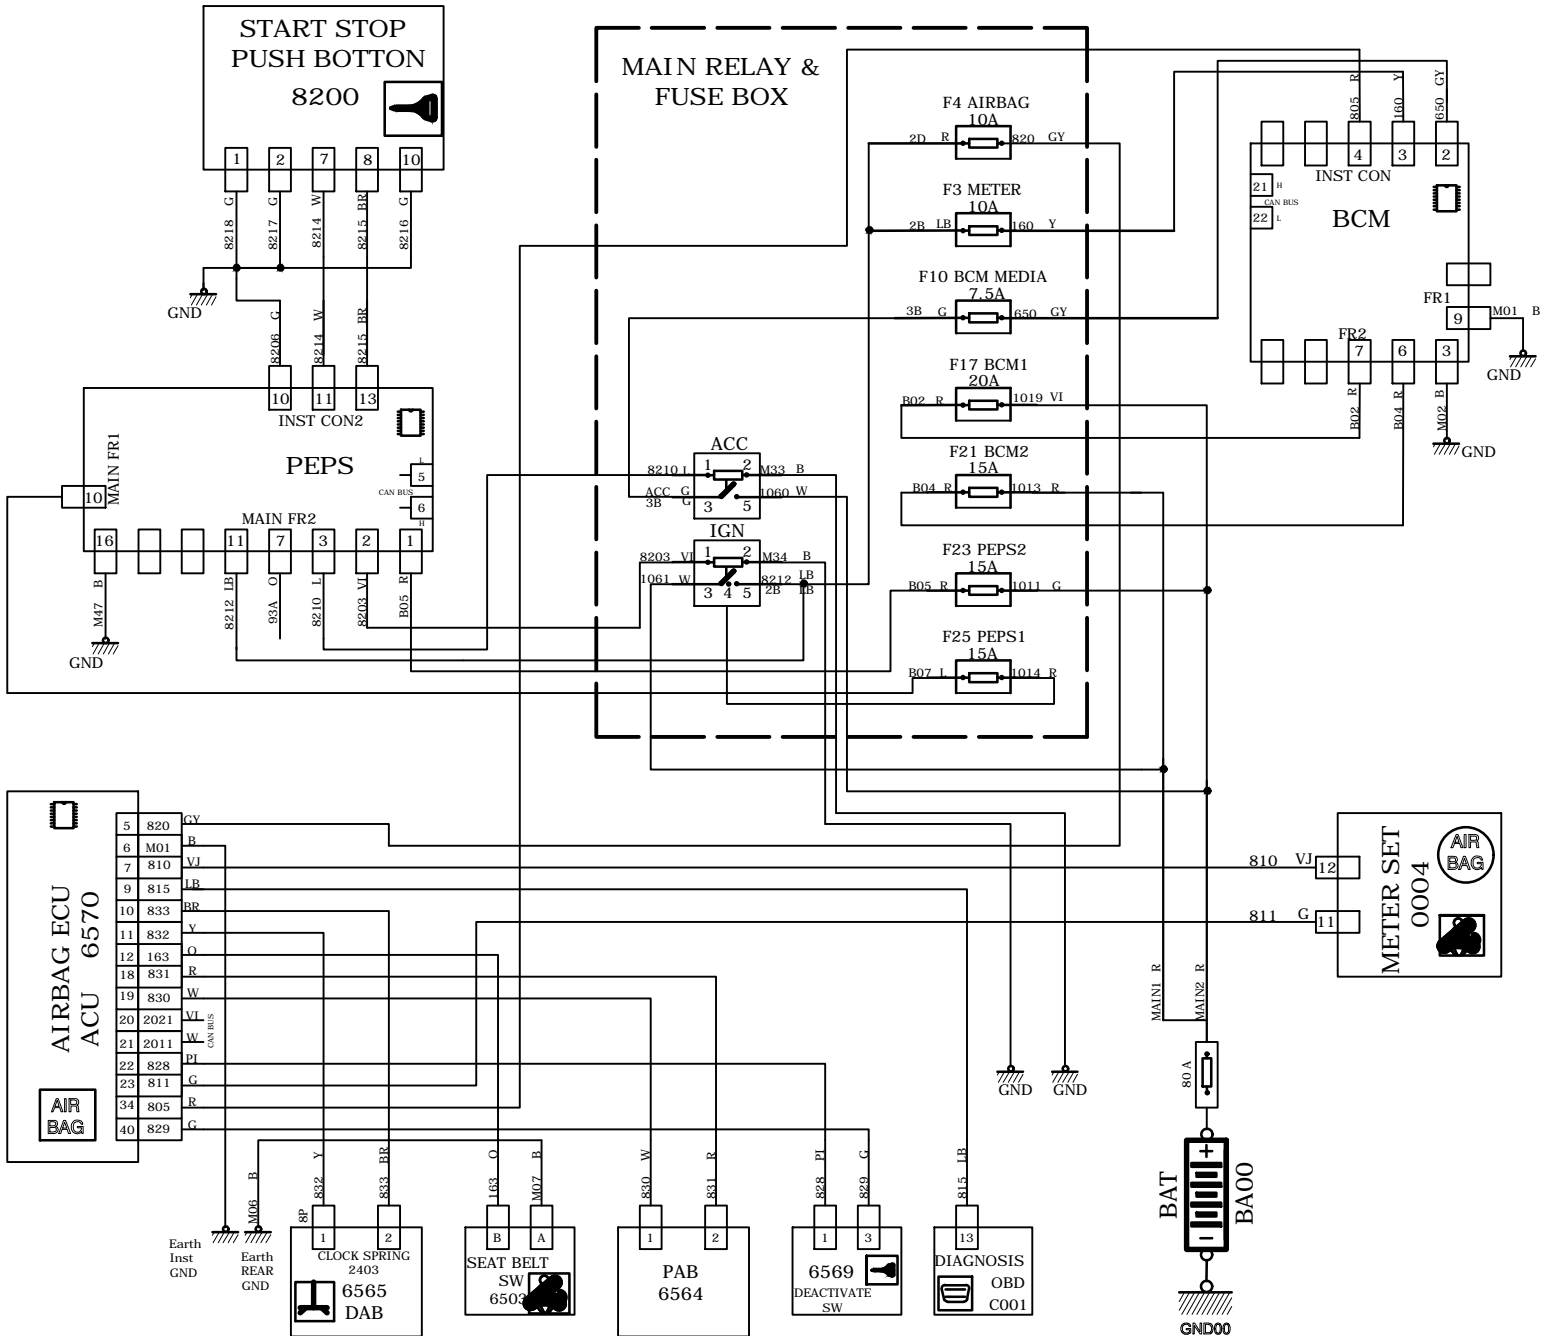

# AIRBAG

# AIRBAG

کانکتور دسته سیم داشبورد به بی سی ام  
BCM (INST CON)

کانکتور دسته سیم داشبورد به استارت / استپ  
SW

کانکتور دسته سیم اصلی به  
PEPS(FR2)

کانکتور دسته سیم داشبورد به  
PEPS (INST CON2)

کانکتور دسته سیم اصلی به باطری  
MAIN

کانکتور دسته سیم اصلی به  
BCM (FR1)

کانکتور رابط دسته سیم اصلی به داشبورد  
XIM02

کانکتور رابط دسته سیم اصلی به داشبورد  
XIM03

کانکتور رابط دسته سیم اصلی به دسته سیم عقب کابین  
XMR01

کانکتور دسته سیم اصلی به  
PEPS (FR1)

کانکتور اتصال دسته سیم داشبورد به گت وی  
GATEWAY

کانکتور اتصال دسته سیم اصلی به سوکت عیب یاب OBD  
C001

|  |   |
|--|---|
| <p>کانکتور دسته سیم داشبورد به فنر ساعت فرمان</p> <p>2403</p> <p>CLOCK SPRING CONNECTORS</p>    | <p>کانکتور دسته سیم داشبورد به ای سی یو کیسه هوا (ایربگ)</p> <p>6570</p> <p>AIRBAG ECU</p>  |
| <p>کانکتور دسته سیم داشبورد به کیسه هوای راننده</p> <p>6565</p> <p>AIRBAG</p>                   | <p>کانکتور دسته سیم داشبورد به کیسه هوای راست</p> <p>6564</p> <p>AIRBAG MODULE</p>         |
| <p>کانکتور دسته سیم داشبورد به فعال کننده کیسه هوای چپ</p> <p>6569</p> <p>DEACTIVATION SW.</p>  | <p>کانکتور دسته سیم عقب به کلید چراغ کمربند</p> <p>6503</p> <p>SEAT BELT SW.</p>           |
| <p>کانکتور دسته سیم داشبورد به مجموعه پشت آمپر</p> <p>0004</p> <p>METER SET</p>               |   |