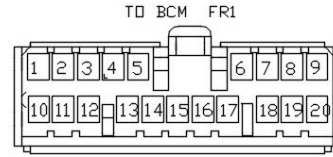

# AIRBAG

کانکتور دسته سیم داشبورد به بی سی ام  
BCM (INST CON)

کانکتور دسته سیم داشبورد به استارت / استپ  
SW

کانکتور دسته سیم اصلی به  
PEPS(FR2)

کانکتور دسته سیم داشبورد به  
PEPS (INST CON2)

کانکتور دسته سیم اصلی به باطری  
MAIN

کانکتور دسته سیم اصلی به  
BCM (FR1)

کانکتور رابط دسته سیم اصلی به داشبورد  
XIM02

کانکتور رابط دسته سیم اصلی به داشبورد  
XIM03

کانکتور رابط دسته سیم اصلی به دسته سیم عقب کابین  
XMR01

کانکتور دسته سیم اصلی به  
PEPS (FR1)