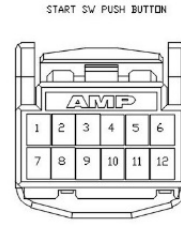

# AIRBAG

کانکتور دسته سیم داشبورد به بی سی ام  
BCM (INST CON)

کانکتور دسته سیم داشبورد به استارت / استپ  
SW

کانکتور دسته سیم اصلی به  
PEPS(FR2)

کانکتور دسته سیم داشبورد به  
PEPS (INST CON2)

کانکتور دسته سیم اصلی به باطری  
MAIN