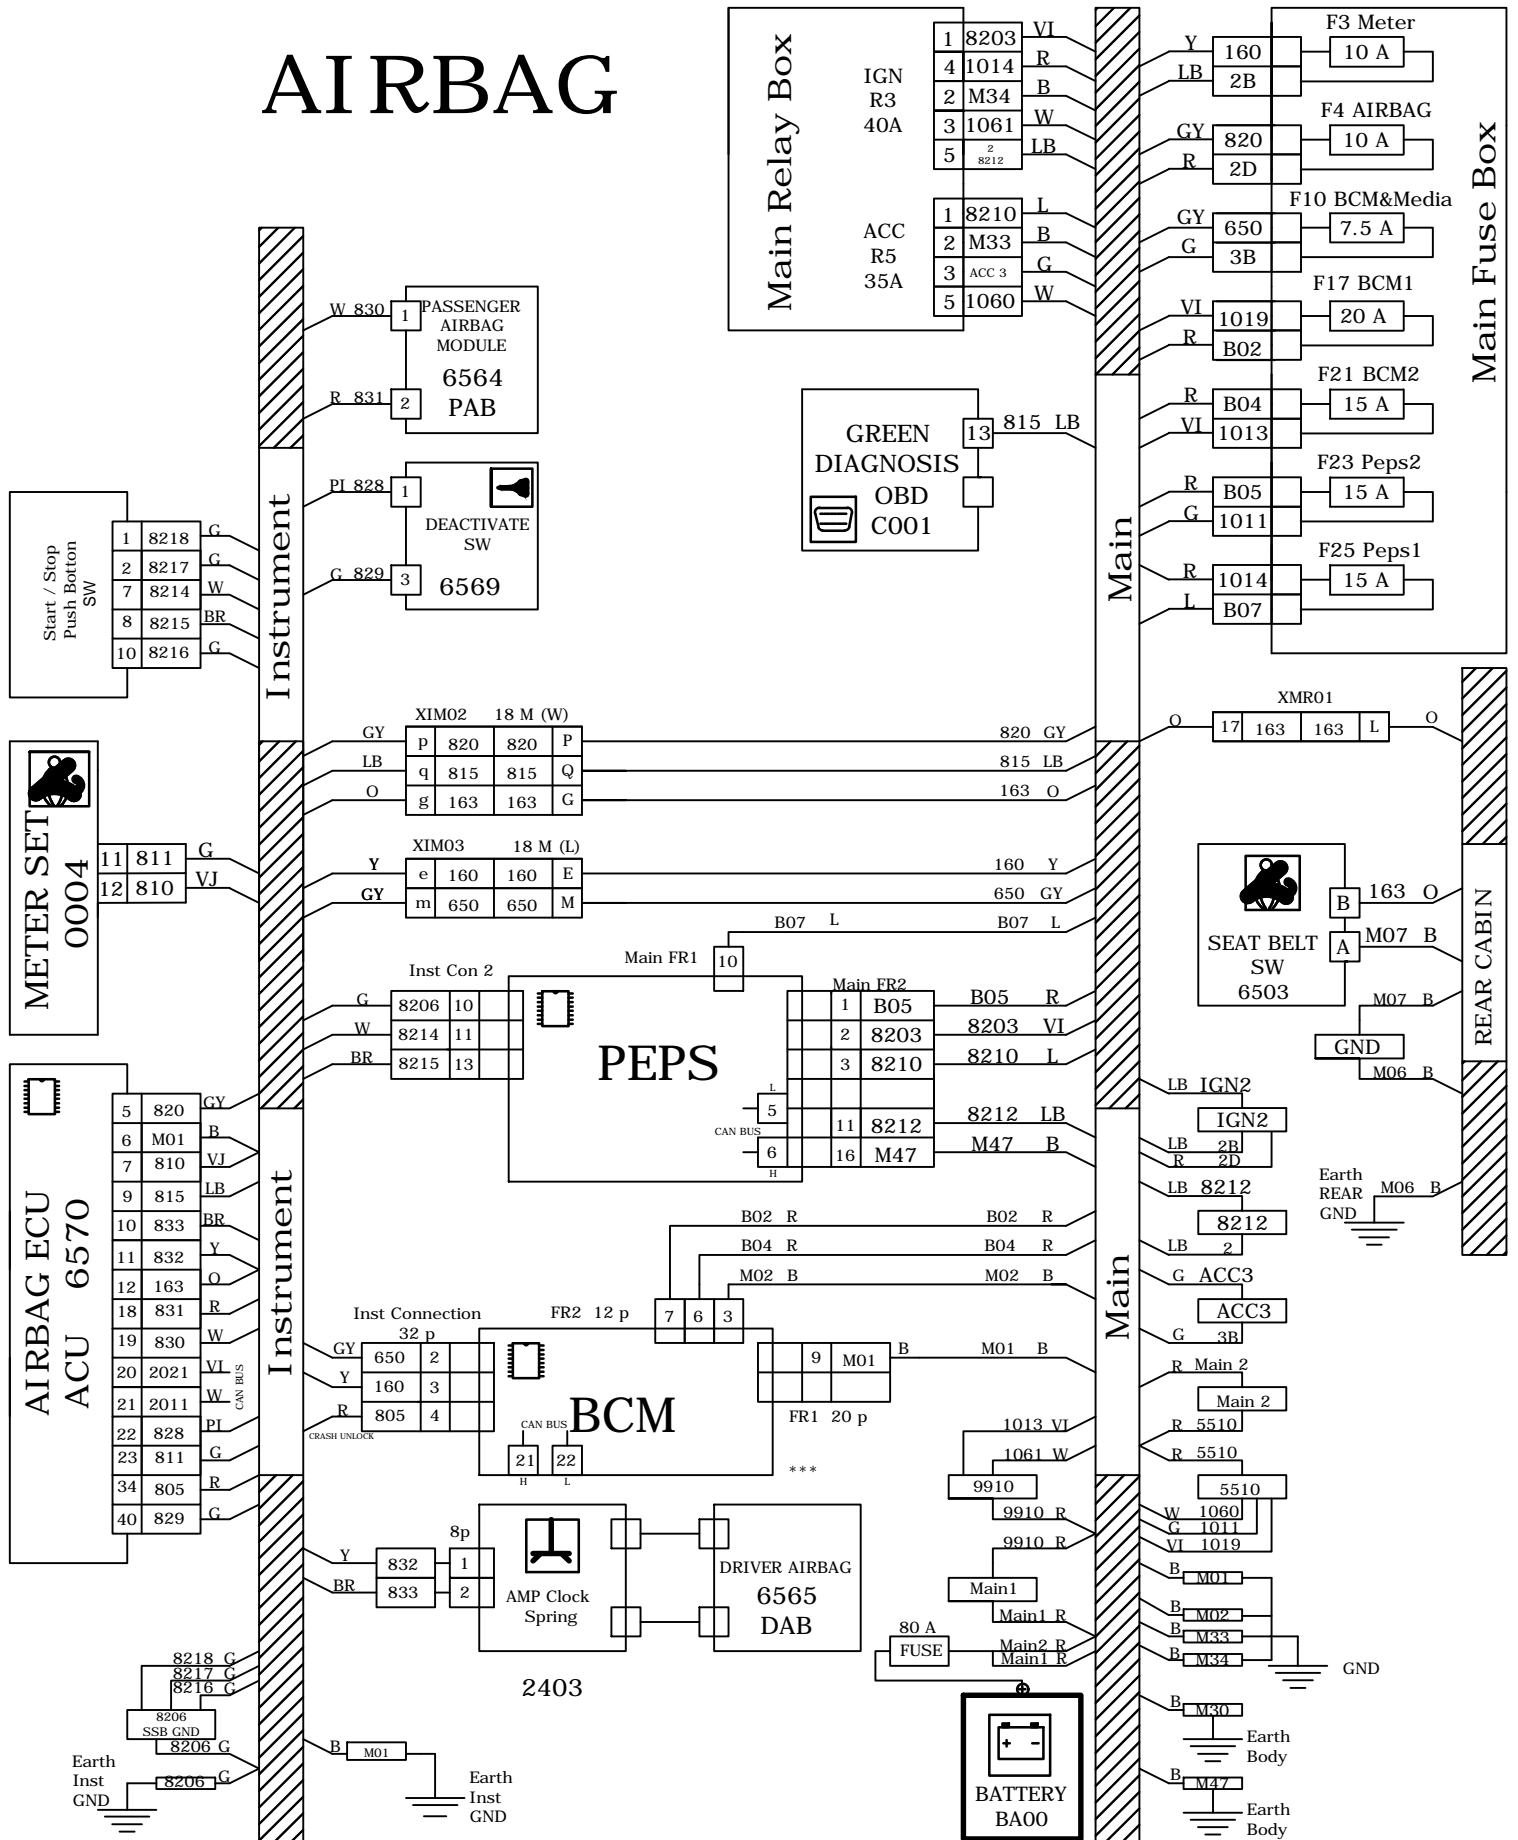

# AIRBAG

# AIRBAG

کانکتور دسته سیم داشبورد به بی سی ام  
BCM (INST CON)

کانکتور دسته سیم داشبورد به استارت / استپ  
SW

کانکتور دسته سیم اصلی به  
PEPS(FR2)

کانکتور دسته سیم داشبورد به  
PEPS (INST CON2)

کانکتور دسته سیم اصلی به باطری  
MAIN

کانکتور دسته سیم اصلی به  
BCM (FR1)

کانکتور رابط دسته سیم اصلی به داشبورد  
XIM02

کانکتور رابط دسته سیم اصلی به داشبورد  
XIM03

کانکتور رابط دسته سیم اصلی به دسته سیم عقب کابین  
XMR01

کانکتور دسته سیم اصلی به  
PEPS (FR1)

کانکتور اتصال دسته سیم داشبورد به گت وی  
GATEWAY

کانکتور اتصال دسته سیم اصلی به سوکت عیب یاب OBD  
C001

|  |   |
|--|---|
| <p>کانکتور دسته سیم داشبورد به فنر ساعت فرمان</p> <p>2403</p> <p>CLOCK SPRING CONNECTORS</p>    | <p>کانکتور دسته سیم داشبورد به ای سی یو کیسه هوا (ایربگ)</p> <p>6570</p> <p>AIRBAG ECU</p>  |
| <p>کانکتور دسته سیم داشبورد به کیسه هوای راننده</p> <p>6565</p> <p>AIRBAG</p>                   | <p>کانکتور دسته سیم داشبورد به کیسه هوای راست</p> <p>6564</p> <p>AIRBAG MODULE</p>         |
| <p>کانکتور دسته سیم داشبورد به فعال کننده کیسه هوای چپ</p> <p>6569</p> <p>DEACTIVATION SW.</p>  | <p>کانکتور دسته سیم عقب به کلید چراغ کمربند</p> <p>6503</p> <p>SEAT BELT SW.</p>           |
| <p>کانکتور دسته سیم داشبورد به مجموعه پشت آمپر</p> <p>0004</p> <p>METER SET</p>               |   |