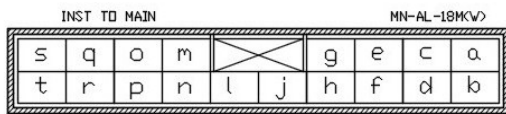

کانکتور رابط دسته سیم اصلی به دسته سیم عقب کابین
XMR01

کانکتور رابط دسته سیم اصلی به داشبورد
XIM02