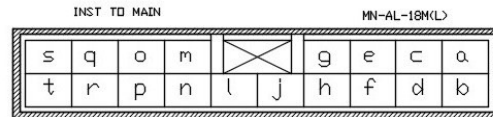

کانکتور دسته سیم اصلی به
PEPS (FR1)

کانکتور رابط دسته سیم اصلی به داشبورد
XIM03