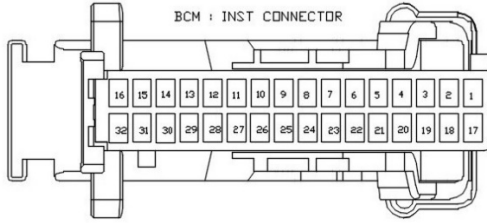

# AIRBAG

کانکتور دسته سیم داشبورد به بی سی ام  
BCM (INST CON)

کانکتور دسته سیم داشبورد به استارت / استپ  
SW

کانکتور دسته سیم اصلی به  
PEPS(FR2)

کانکتور دسته سیم داشبورد به  
PEPS (INST CON2)

کانکتور دسته سیم اصلی به باطری  
MAIN

کانکتور دسته سیم اصلی به  
BCM (FR1)

کانکتور رابط دسته سیم اصلی به داشبورد  
XIM02

کانکتور رابط دسته سیم اصلی به داشبورد  
XIM03

کانکتور رابط دسته سیم اصلی به دسته سیم عقب کابین  
XMR01

کانکتور دسته سیم اصلی به  
PEPS (FR1)

کانکتور اتصال دسته سیم داشبورد به گت وی  
GATEWAY

کانکتور اتصال دسته سیم اصلی به سوکت عیب یاب OBD  
C001

|  |   |
|--|---|
| <p>کانکتور دسته سیم داشبورد به فنر ساعت فرمان</p> <p>2403</p> <p>CLOCK SPRING CONNECTORS</p>    | <p>کانکتور دسته سیم داشبورد به ای سی یو کیسه هوا (ایربگ)</p> <p>6570</p> <p>AIRBAG ECU</p>  |
| <p>کانکتور دسته سیم داشبورد به کیسه هوای راننده</p> <p>6565</p> <p>AIRBAG</p>                   | <p>کانکتور دسته سیم داشبورد به کیسه هوای راست</p> <p>6564</p> <p>AIRBAG MODULE</p>         |
| <p>کانکتور دسته سیم داشبورد به فعال کننده کیسه هوای چپ</p> <p>6569</p> <p>DEACTIVATION SW.</p>  | <p>کانکتور دسته سیم عقب به کلید چراغ کمربند</p> <p>6503</p> <p>SEAT BELT SW.</p>           |
| <p>کانکتور دسته سیم داشبورد به مجموعه پشت آمپر</p> <p>0004</p> <p>METER SET</p>               |   |