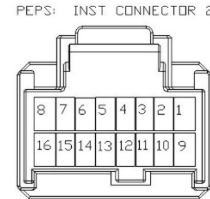

# AIRBAG

کانکتور دسته سیم داشبورد به بی سی ام  
BCM (INST CON)

کانکتور دسته سیم داشبورد به استارت / استپ  
SW

کانکتور دسته سیم اصلی به  
PEPS(FR2)

کانکتور دسته سیم داشبورد به  
PEPS (INST CON2)

کانکتور دسته سیم اصلی به باطری  
MAIN

کانکتور دسته سیم اصلی به  
BCM (FR1)

کانکتور رابط دسته سیم اصلی به داشبورد  
XIM02

کانکتور رابط دسته سیم اصلی به داشبورد  
XIM03

کانکتور رابط دسته سیم اصلی به دسته سیم عقب کابین  
XMR01

کانکتور دسته سیم اصلی به  
PEPS (FR1)