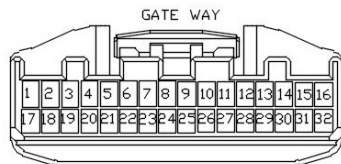

کانکتور دسته سیم اصلی به  
BCM (FR1)

کانکتور رابط دسته سیم اصلی به داشبورد  
XIM02

کانکتور رابط دسته سیم اصلی به داشبورد  
XIM03

کانکتور رابط دسته سیم اصلی به دسته سیم عقب کابین  
XMR01

کانکتور دسته سیم اصلی به  
PEPS (FR1)

کانکتور اتصال دسته سیم داشبورد به گت وی  
GATEWAY

کانکتور اتصال دسته سیم اصلی به سوکت عیب یاب OBD  
C001

|  |   |
|--|---|
| <p>کانکتور دسته سیم داشبورد به فنر ساعت فرمان</p> <p>2403</p> <p>CLOCK SPRING CONNECTORS</p>    | <p>کانکتور دسته سیم داشبورد به ای سی یو کیسه هوا (ایربگ)</p> <p>6570</p> <p>AIRBAG ECU</p>  |
| <p>کانکتور دسته سیم داشبورد به کیسه هوای راننده</p> <p>6565</p> <p>AIRBAG</p>                   | <p>کانکتور دسته سیم داشبورد به کیسه هوای راست</p> <p>6564</p> <p>AIRBAG MODULE</p>         |
| <p>کانکتور دسته سیم داشبورد به فعال کننده کیسه هوای چپ</p> <p>6569</p> <p>DEACTIVATION SW.</p>  | <p>کانکتور دسته سیم عقب به کلید چراغ کمربند</p> <p>6503</p> <p>SEAT BELT SW.</p>           |
| <p>کانکتور دسته سیم داشبورد به مجموعه پشت آمپر</p> <p>0004</p> <p>METER SET</p>               |   |