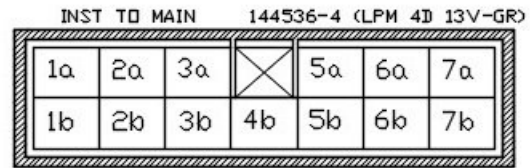

کانکتور رابط دسته سیم اصلی به داشبورد
XIM01

کانکتور دسته سیم درب به قفل درب
6207