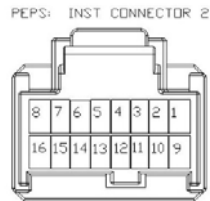

کانکتور دسته سیم اصلی به  
BCM (FR1)

کانکتور دسته سیم اصلی به دسته سیم عقب  
XMR02

کانکتور رابط دسته سیم اصلی به داشبورد  
XIM01

کانکتور دسته سیم داشبورد به  
PEPS (INST CON2)

کانکتور دسته سیم درب به قفل درب  
6207

کانکتور ارتباط دسته سیم درب ها به دسته سیم داشبورد  
XIDD01

کانکتور دسته سیم درب جلو چپ به آنتن دستگیره  
ANT002

HANDLE ANTENNA AND SWITCH

کانکتور دسته سیم عقب به دسته سیم درب

XRRD01

DOOR W/H (R-LH)

کانکتور ارتباط دسته سیم درب ها به دسته سیم داشبورد