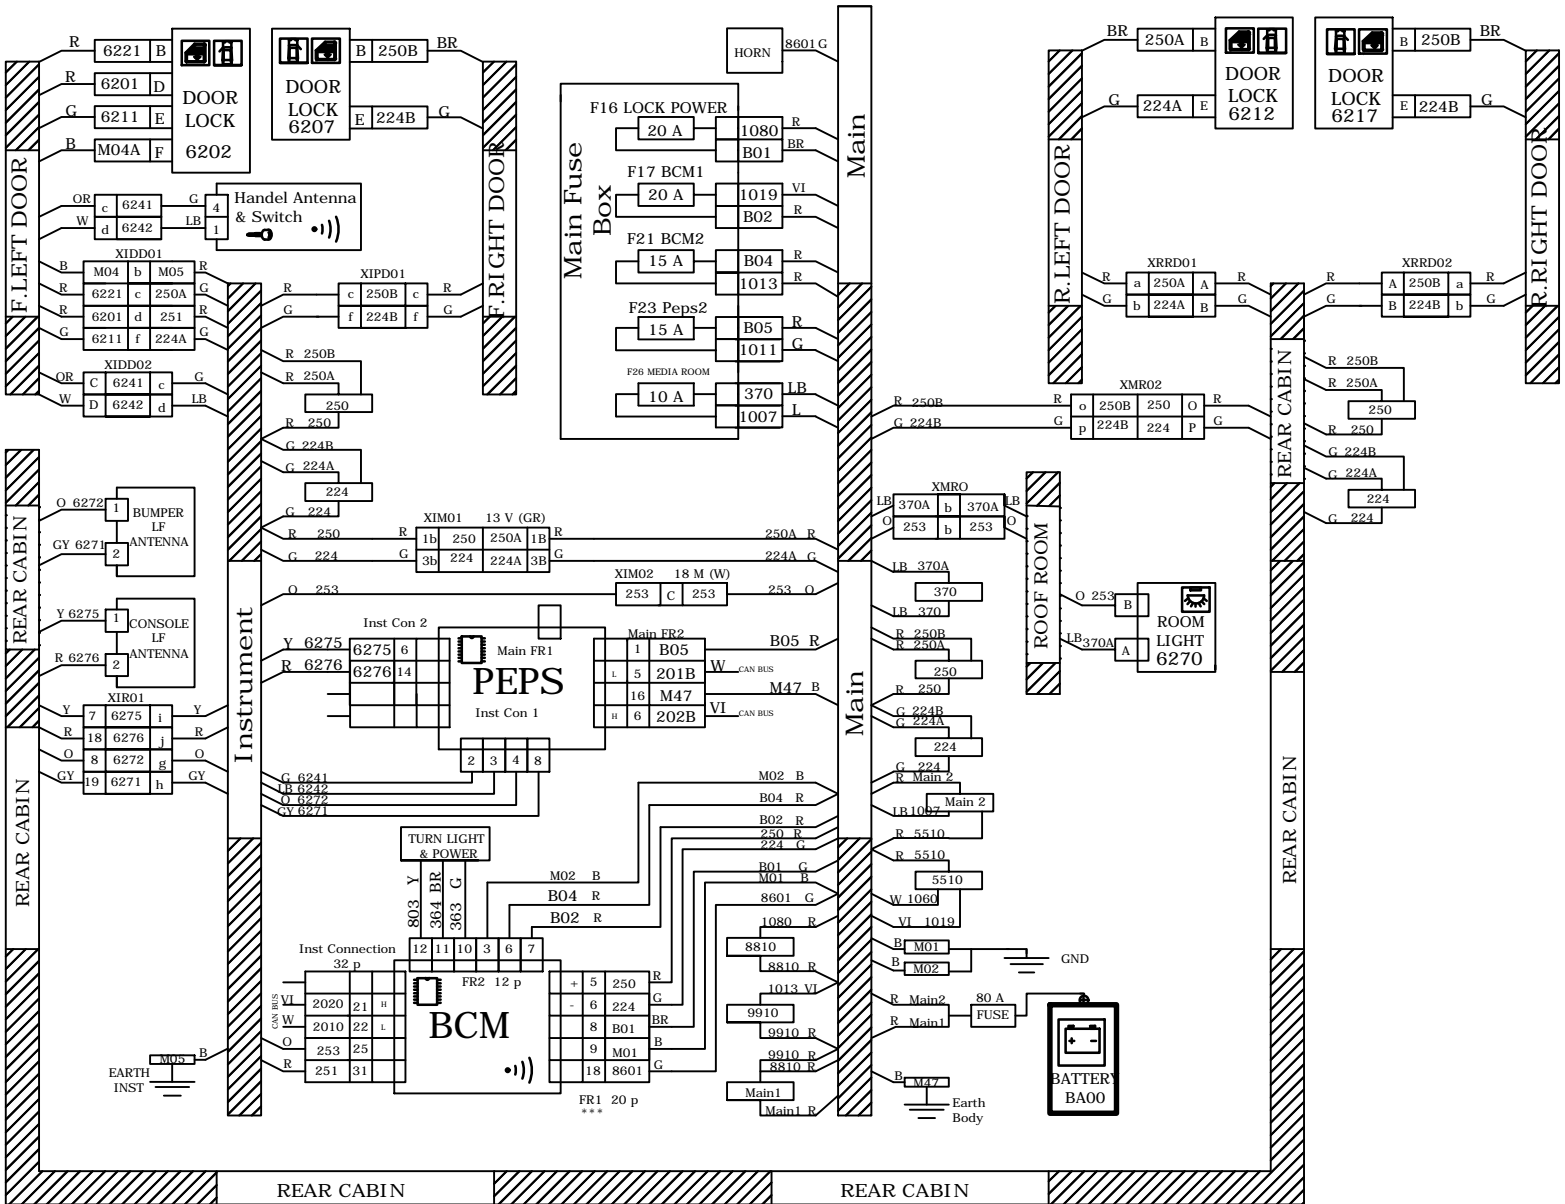

کانکتور دسته سیم داشبورد به بی سی ام
BCM (INST CON)

کانکتور آنتن
ANT003

DOOR UNLOCK