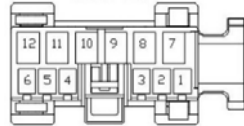

XIDD02

TO INST W/H

کانکتور دسته سیم اصلی به

BCM (FR2)

TO BCM FR2

کانکتور دسته سیم داشبورد به دسته سیم جلو راست

XIPD01

TO P.D.OOR W/H