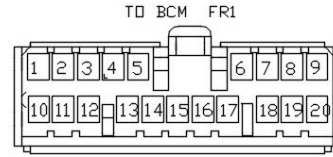

کانکتور رابط دسته سیم اصلی به داشبورد
XIM01

کانکتور دسته سیم اصلی به
BCM (FR1)