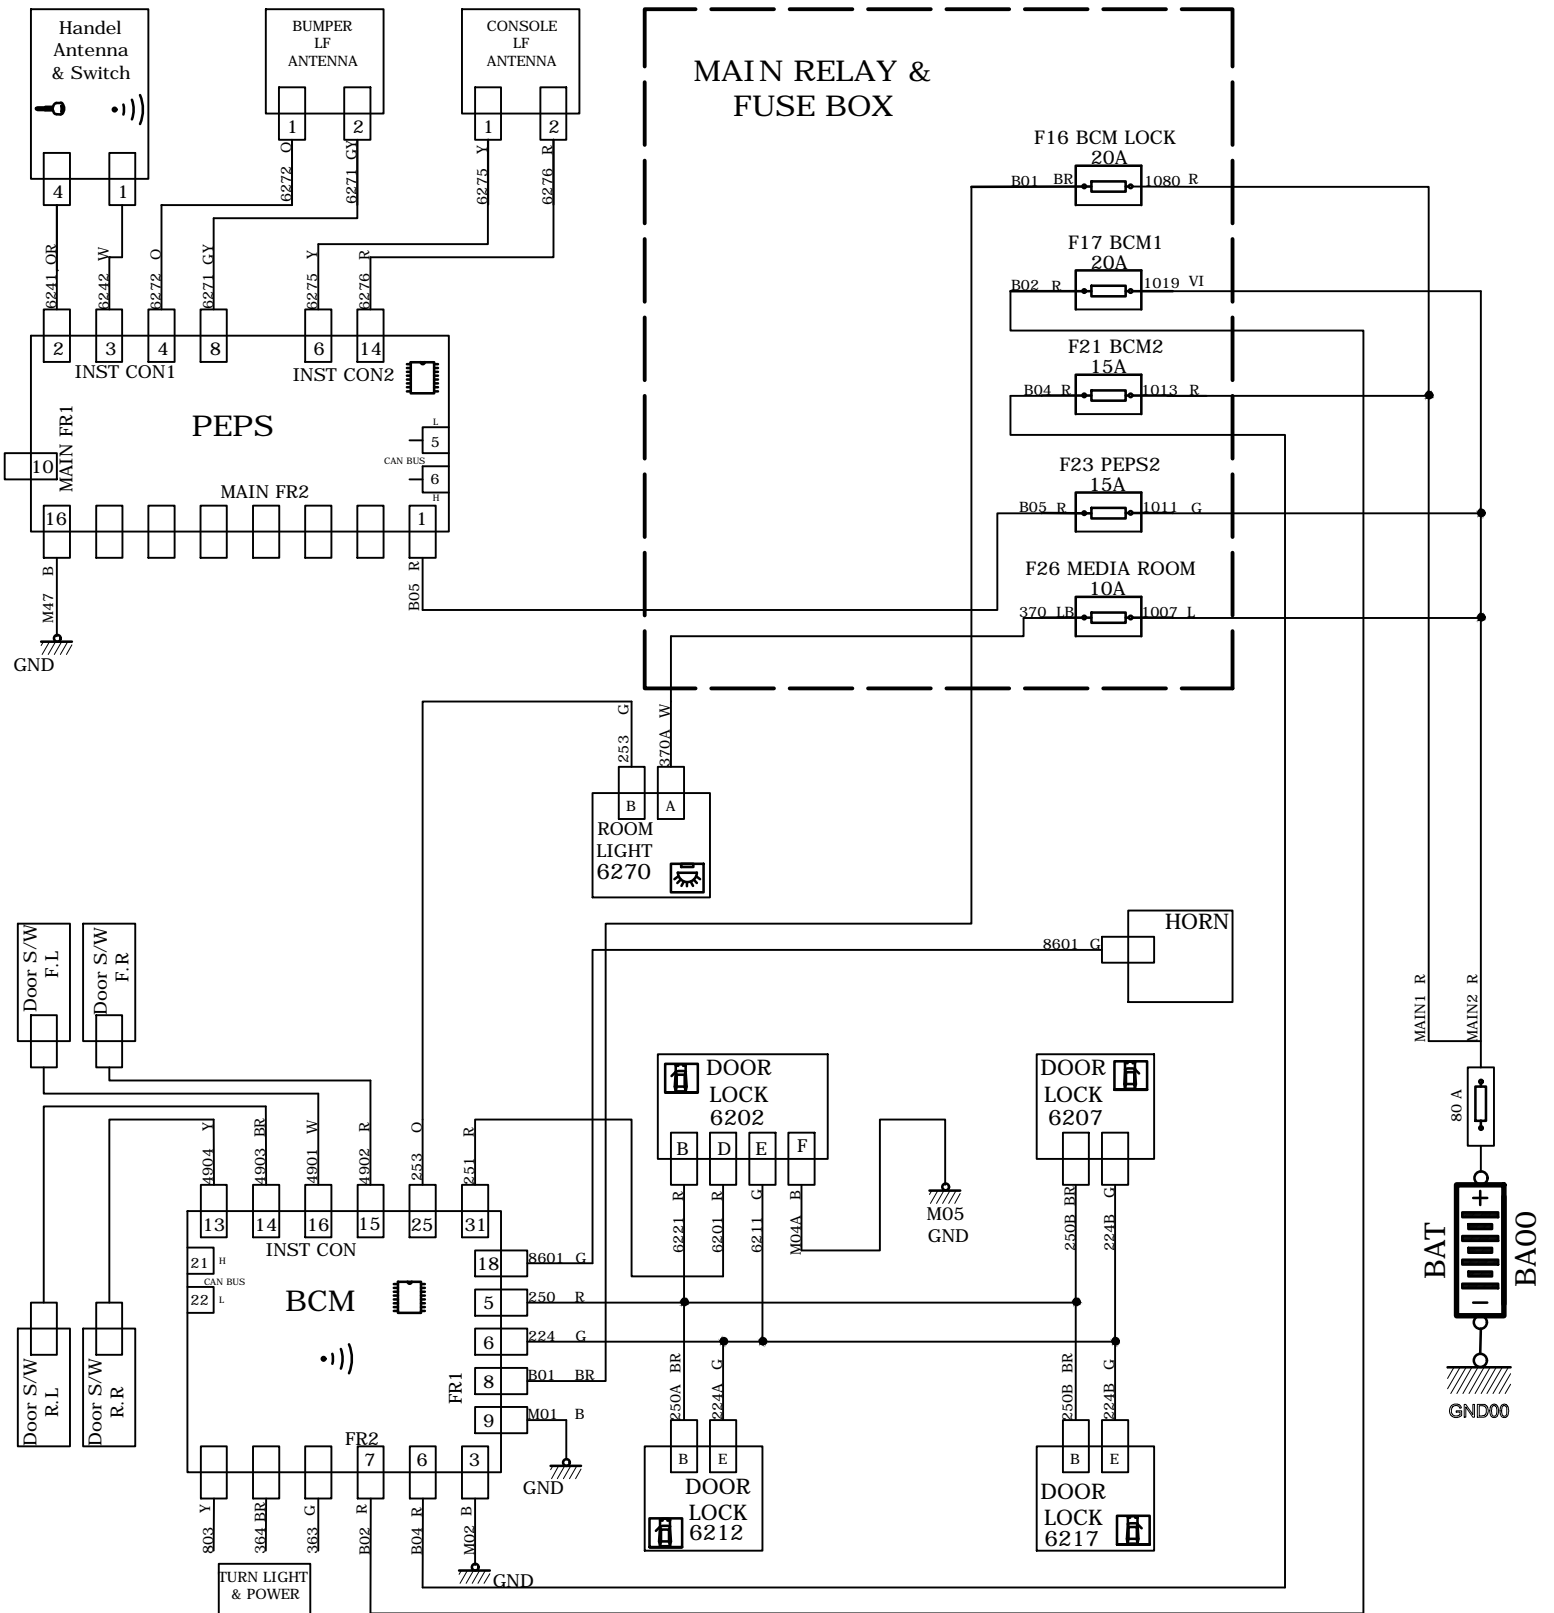

DOOR UNLOCK