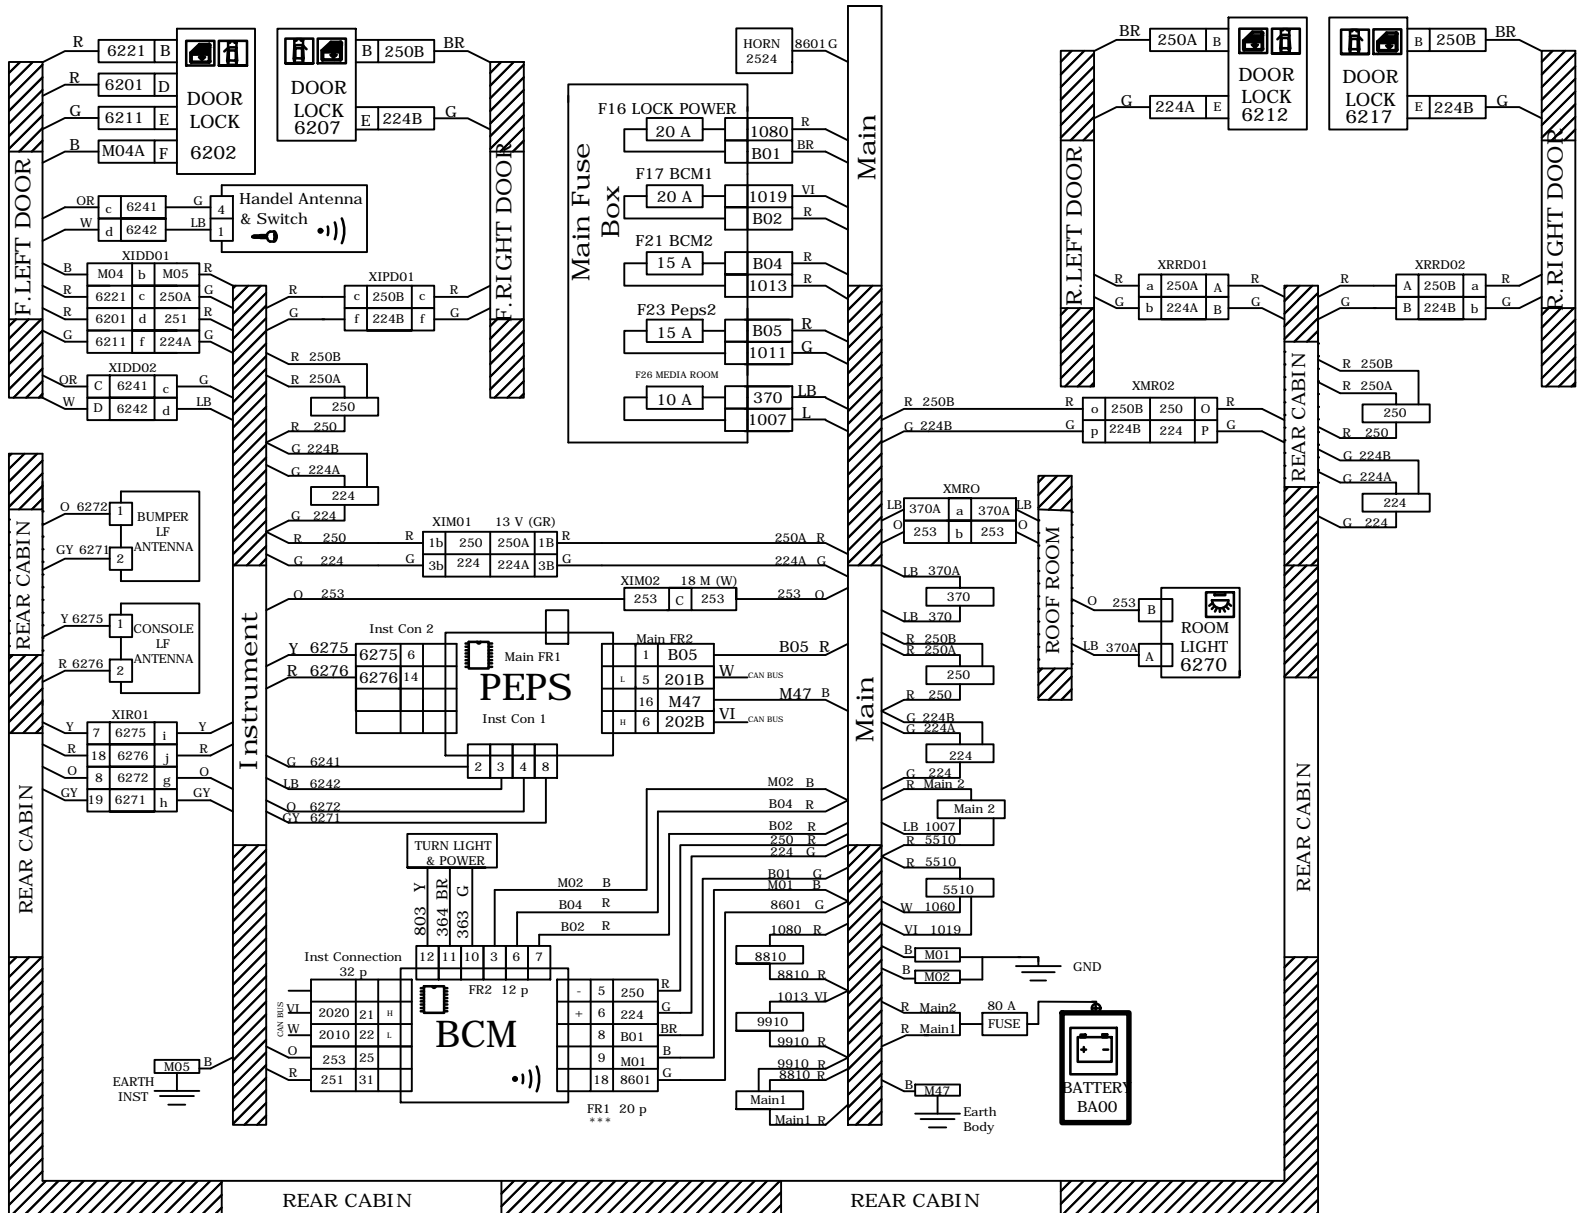

# DOOR LOCK

# DOOR LOCK

کانکتور دسته سیم داشبورد به بی سی ام  
BCM (INST CON)

کانکتور آنتن  
ANT003

کانکتور دسته سیم اصلی به  
PEPS(FR2)

کانکتور دسته سیم داشبورد به  
PEPS (INST CON2)

کانکتور دسته سیم اصلی به باطری  
MAIN

کانکتور ارتباط دسته سیم درب ها به دسته سیم داشبورد  
XIDD01

کانکتور دسته سیم درب جلو چپ به آنتن دستگیره  
ANT002

HANDLE ANTENNA AND SWITCH

کانکتور دسته سیم عقب به دسته سیم درب

XRRD01

DOOR W/H (R-LH)

کانکتور ارتباط دسته سیم درب ها به دسته سیم داشبورد