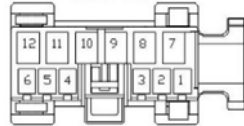

XIDD02

TO INST W/H

کانکتور دسته سیم اصلی به

BCM (FR2)

TO BCM FR2

کانکتور دسته سیم داشبورد به دسته سیم جلو راست

XIPD01

TO P.D.OOR W/H

کانکتور دسته سیم اصلی به

PEPS (FR2)

PEPS FR2

کانکتور دسته سیم داشبورد به

PEPS (INST CON1)

PEPS SET CONNECTION 1

کانکتور دسته سیم داشبورد به دسته سیم عقب (عقب کابین)

XIRO1