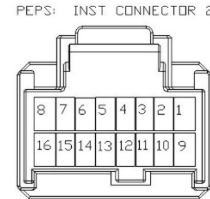

# DOOR LOCK

کانکتور دسته سیم داشبورد به بی سی ام  
BCM (INST CON)

کانکتور آنتن  
ANT003

کانکتور دسته سیم اصلی به  
PEPS(FR2)

کانکتور دسته سیم داشبورد به  
PEPS (INST CON2)

کانکتور دسته سیم اصلی به باطری  
MAIN

کانکتور دسته سیم اصلی به  
BCM (FR1)

کانکتور دسته سیم اصلی به دسته سیم عقب  
XMR02

کانکتور رابط دسته سیم اصلی به داشبورد  
XIM01

کانکتور دسته سیم داشبورد به  
PEPS (INST CON2)

کانکتور دسته سیم درب به قفل درب  
6207