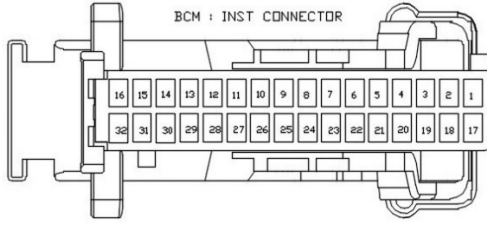

# DOOR LOCK

# DOOR LOCK

کانکتور دسته سیم داشبورد به بی سی ام  
BCM (INST CON)

کانکتور آنتن  
ANT003

کانکتور دسته سیم اصلی به  
PEPS(FR2)

کانکتور دسته سیم داشبورد به  
PEPS (INST CON2)

کانکتور دسته سیم اصلی به باطری  
MAIN