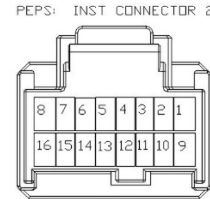

# DOOR UNLOCK

کانکتور دسته سیم داشبورد به بی سی ام  
BCM (INST CON)

کانکتور آنتن  
ANT003

کانکتور دسته سیم اصلی به  
PEPS(FR2)

کانکتور دسته سیم داشبورد به  
PEPS (INST CON2)

کانکتور دسته سیم اصلی به باطری  
MAIN