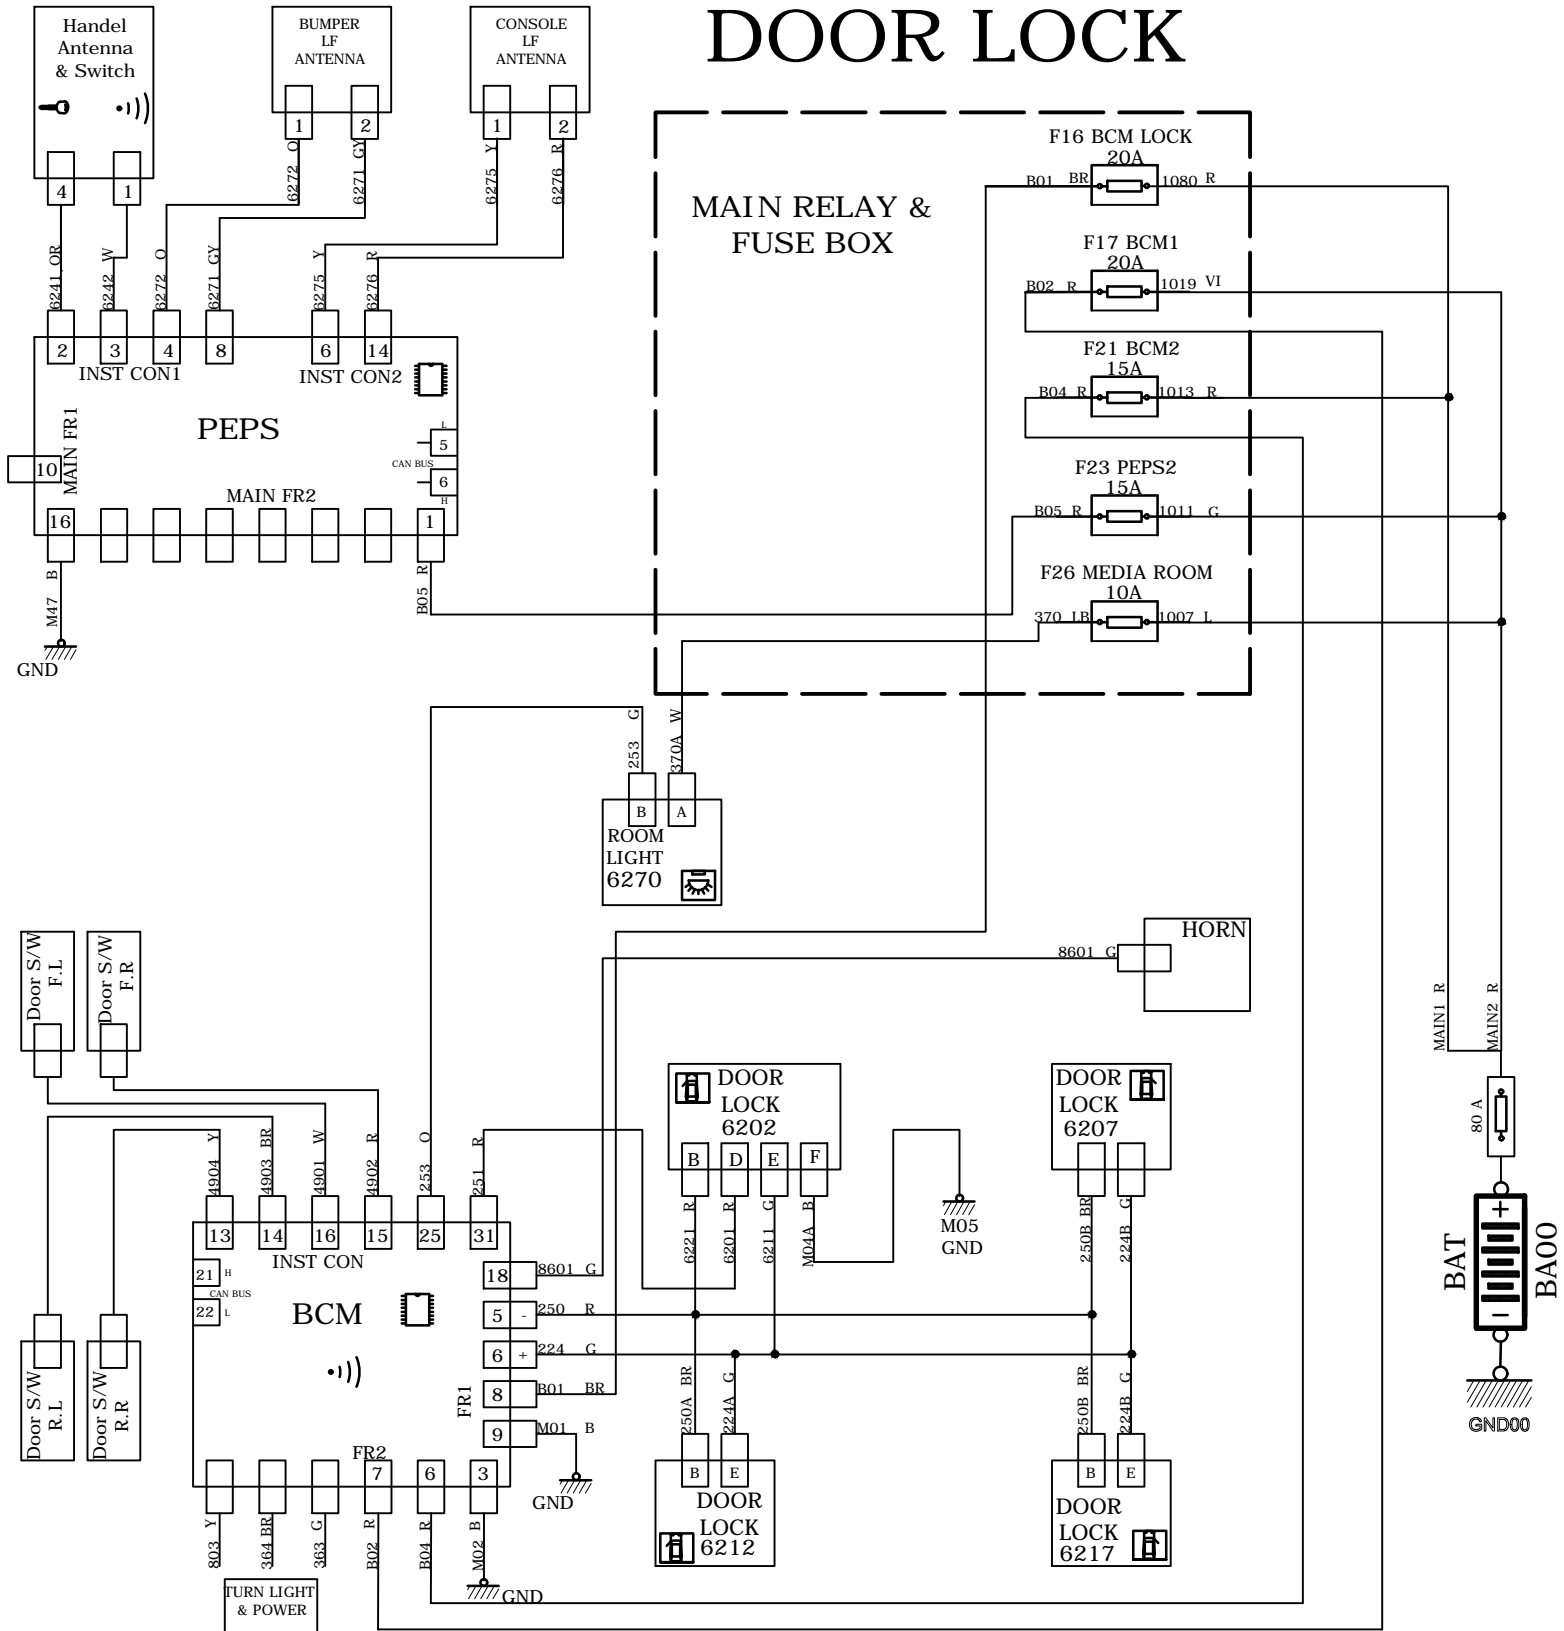

# DOOR LOCK

# DOOR LOCK

کانکتور دسته سیم داشبورد به بی سی ام  
BCM (INST CON)

کانکتور آنتن  
ANT003

کانکتور دسته سیم اصلی به  
PEPS(FR2)

کانکتور دسته سیم داشبورد به  
PEPS (INST CON2)

کانکتور دسته سیم اصلی به باطری  
MAIN