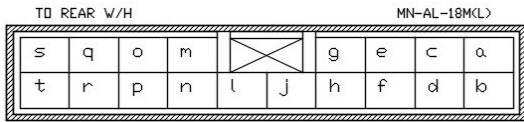

کانکتور دسته سیم اصلی به دسته سیم عقب
XMR02