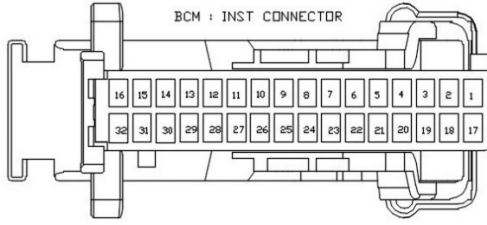

کانکتور دسته سیم اصلی به
PEPS(FR2)

کانکتور دسته سیم داشبورد به بی سی ام
BCM (INST CON)