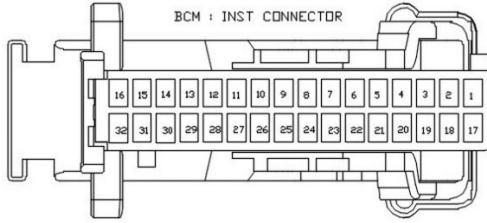

FLASHER

FLASHER

کانکتور دسته سیم داشبورد به بی سی ام
BCM (INST CON)

کانکتور دسته سیم داشبورد به گت وی
GATEWAY

کانکتور دسته سیم اصلی به باطری

MAIN

MAIN1

MAIN2

کانکتور دسته سیم اصلی به

BCM (FR1)

TO BCM FR1

کانکتور رابط دسته سیم اصلی به داشبورد

XIM02

INST TO MAIN

MN-AL-18M(W)

کانکتور رابط دسته سیم اصلی به داشبورد

XIM03

INST TO MAIN

MN-AL-18M(L)

کانکتور دسته سیم اصلی به

BCM(FR2)

TO BCM FR2

کانکتور رابط دسته سیم داشبورد به پشت آمپر

0004

METER SET

کانکتور رابط دسته سیم داشبورد به سویچ بانک

SWITCH BANK

SWITCH BANK

کانکتور دسته سیم اصلی به چراغ راهنما عقب

2630- 2635

FRONT TURN(SMALL)

کانکتور دسته سیم اصلی به چراغ راهنما جلو