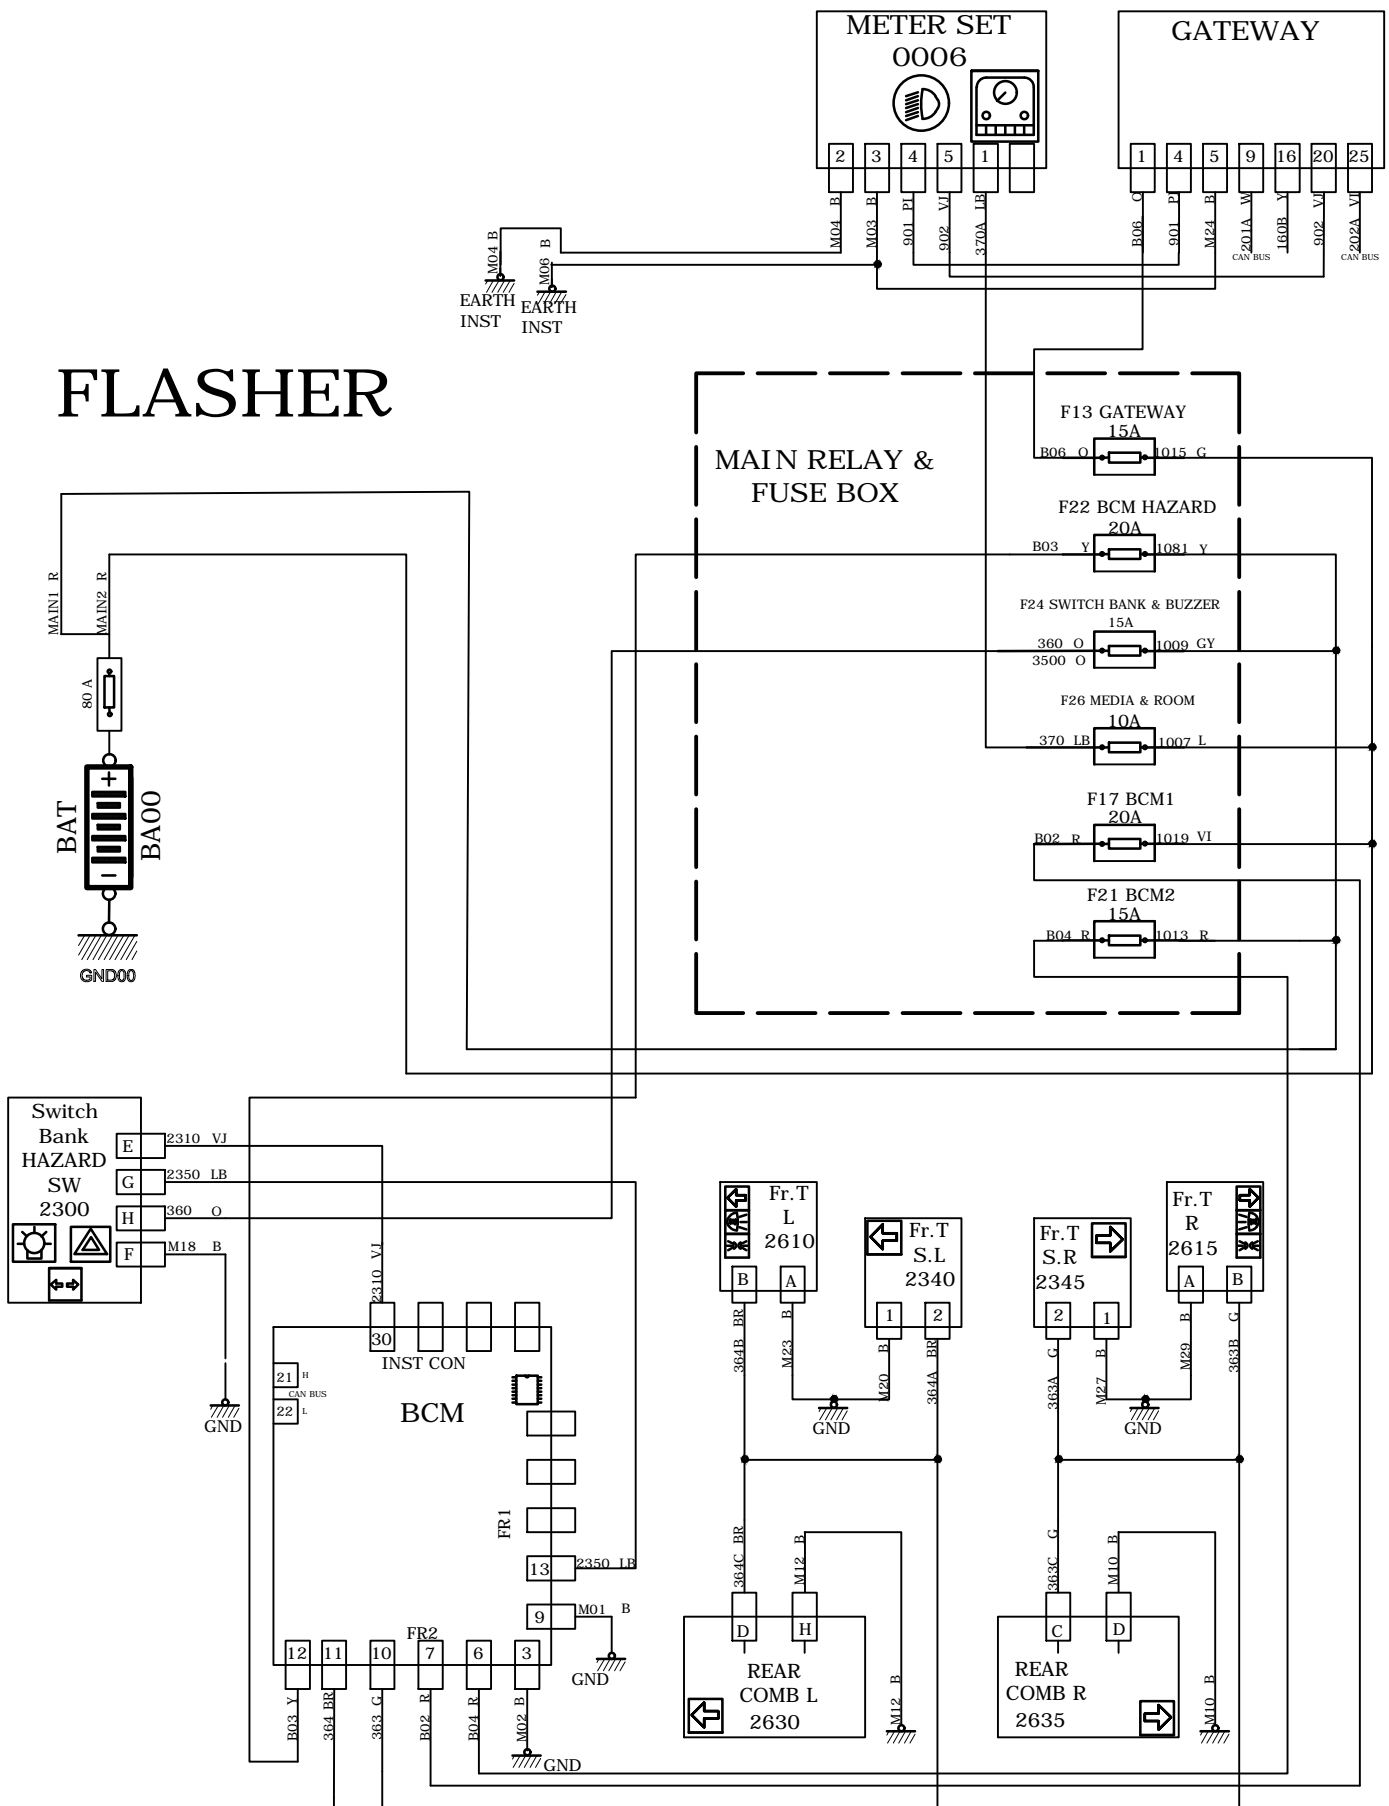

FLASHER

FLASHER

کانکتور دسته سیم داشبورد به بی سی ام
BCM (INST CON)

کانکتور دسته سیم داشبورد به گت وی
GATEWAY

کانکتور دسته سیم اصلی به باطری

MAIN

MAIN1

MAIN2

کانکتور دسته سیم اصلی به

BCM (FR1)

TO BCM FR1

کانکتور رابط دسته سیم اصلی به داشبورد

XIM02

INST TO MAIN

MN-AL-18M(W)

کانکتور رابط دسته سیم اصلی به داشبورد

XIM03

INST TO MAIN

MN-AL-18M(L)

کانکتور دسته سیم اصلی به

BCM(FR2)

TO BCM FR2

کانکتور رابط دسته سیم داشبورد به پشت آمپر

0004

METER SET

کانکتور رابط دسته سیم داشبورد به سویچ بانک

SWITCH BANK

SWITCH BANK

کانکتور دسته سیم اصلی به چراغ راهنما عقب

2630- 2635

FRONT TURN(SMALL)

کانکتور دسته سیم اصلی به چراغ راهنما جلو