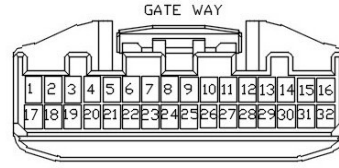

FLASHER

FLASHER

کانکتور دسته سیم داشبورد به بی سی ام
BCM (INST CON)

کانکتور دسته سیم داشبورد به گت وی
GATEWAY

کانکتور دسته سیم اصلی به باطری

MAIN

MAIN1

MAIN2

کانکتور دسته سیم اصلی به

BCM (FR1)

TO BCM FR1

کانکتور رابط دسته سیم اصلی به داشبورد

XIM02

INST TO MAIN

MN-AL-18M(W)

کانکتور رابط دسته سیم اصلی به داشبورد