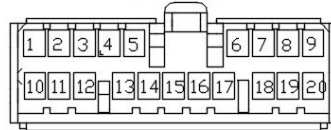

FLASHER

FLASHER

کانکتور دسته سیم داشبورد به بی سی ام
BCM (INST CON)

کانکتور دسته سیم داشبورد به گت وی
GATEWAY

کانکتور دسته سیم اصلی به باطری

MAIN

MAIN1

MAIN2

کانکتور دسته سیم اصلی به

BCM (FR1)

TO BCM FR1

کانکتور رابط دسته سیم اصلی به داشبورد

XIM02

INST TO MAIN

MN-AL-18M(W)

کانکتور رابط دسته سیم اصلی به داشبورد