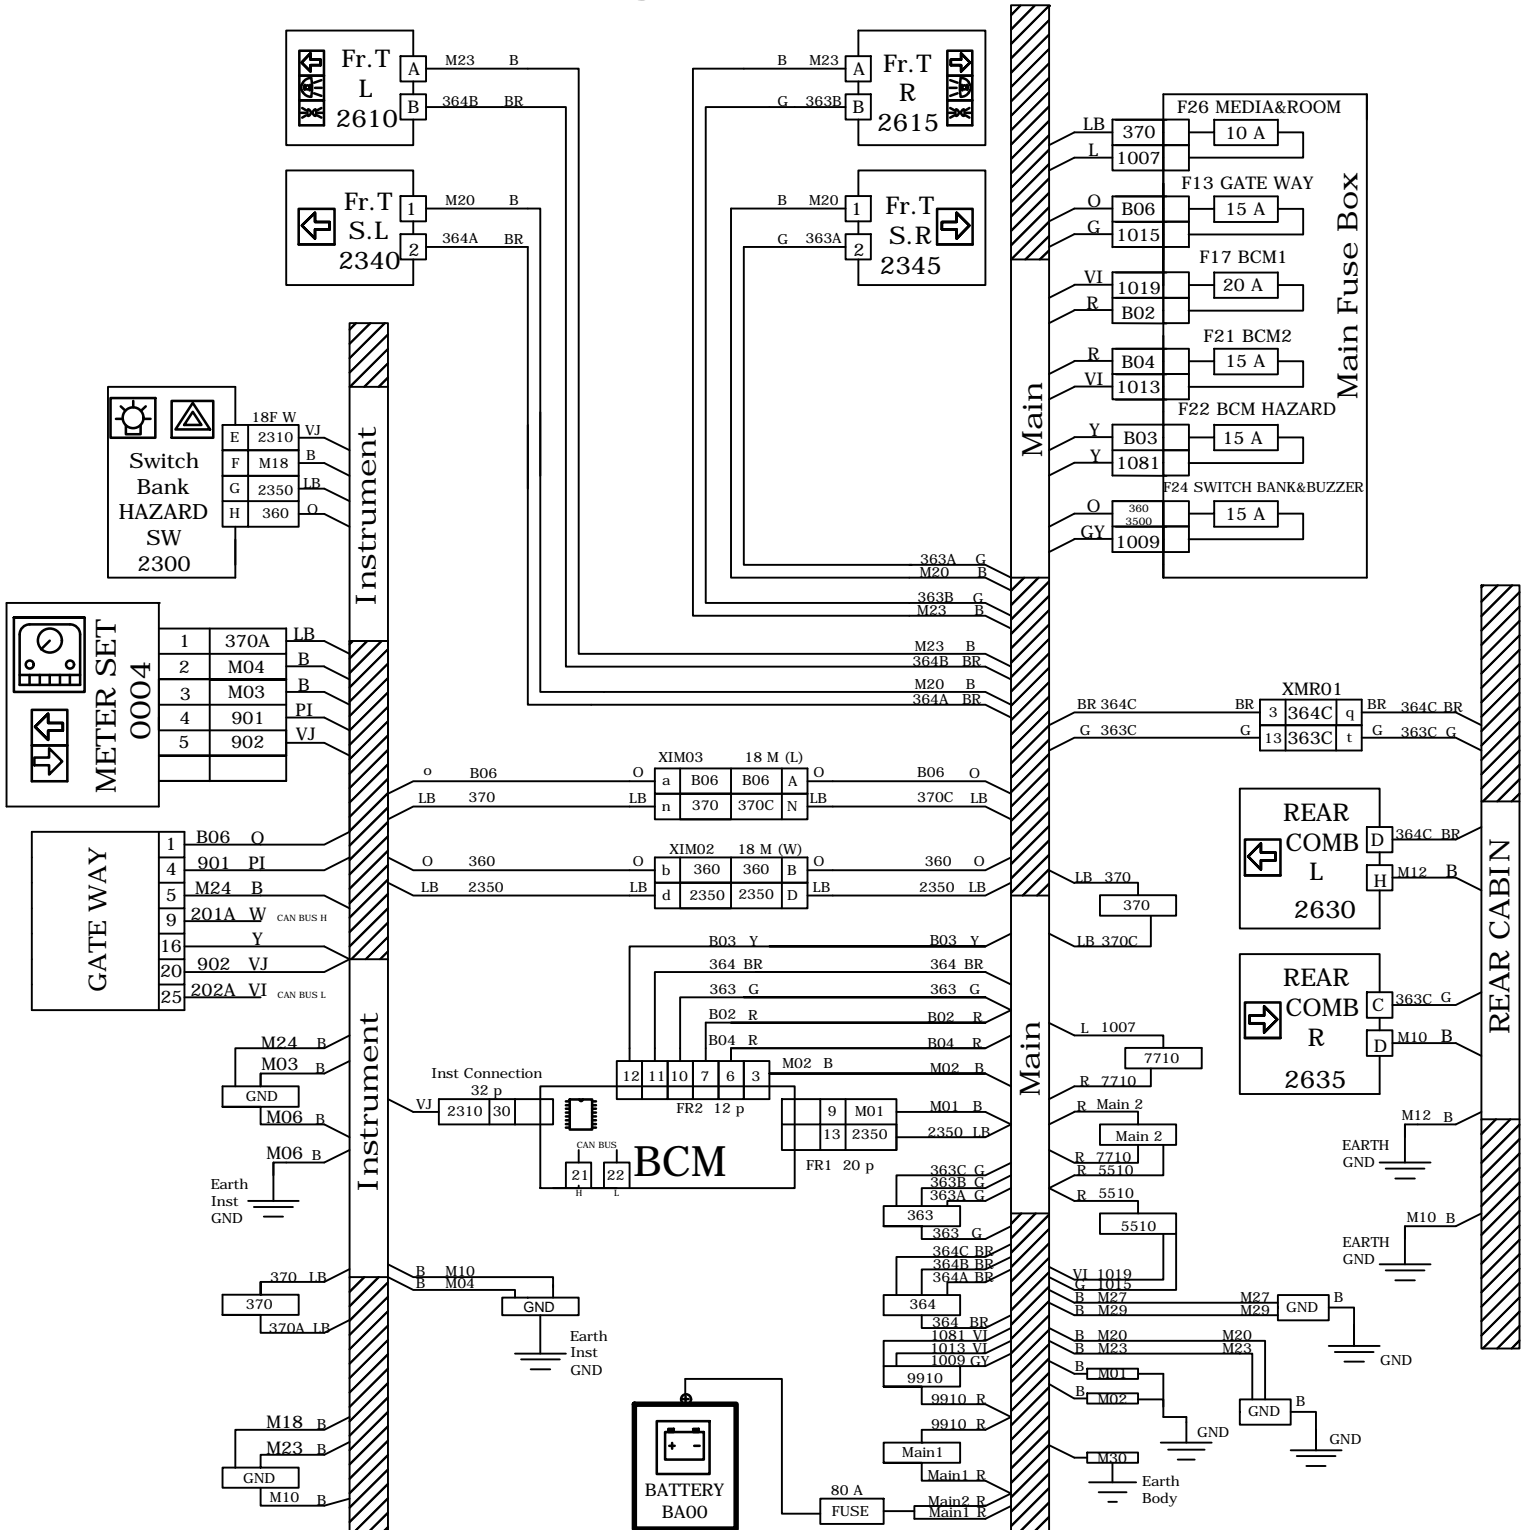

FLASHER

FLASHER

کانکتور دسته سیم داشبورد به بی سی ام
BCM (INST CON)

کانکتور دسته سیم داشبورد به گت وی
GATEWAY

کانکتور دسته سیم اصلی به باطری

MAIN

MAIN1

MAIN2

کانکتور دسته سیم اصلی به

BCM (FR1)

TO BCM FR1

کانکتور رابط دسته سیم اصلی به داشبورد

XIM02

INST TO MAIN

MN-AL-18M(W)

کانکتور رابط دسته سیم اصلی به داشبورد

XIM03

INST TO MAIN

MN-AL-18M(L)

کانکتور دسته سیم اصلی به

BCM(FR2)

TO BCM FR2

کانکتور رابط دسته سیم داشبورد به پشت آمپر

0004

METER SET

کانکتور رابط دسته سیم داشبورد به سویچ بانک

SWITCH BANK

SWITCH BANK

کانکتور دسته سیم اصلی به چراغ راهنما عقب

2630- 2635

FRONT TURN(SMALL)

کانکتور دسته سیم اصلی به چراغ راهنما جلو