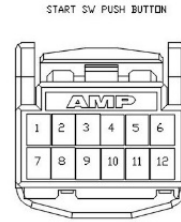

# DAY LIGHT DRL

# DAY LIGHT DRL

کانکتور دسته سیم داشبورد به بی سی ام  
BCM (INST CON)

کانکتور دسته سیم داشبورد به استارت / استپ  
SW

کانکتور دسته سیم اصلی به  
PEPS(FR2)

کانکتور دسته سیم داشبورد به  
PEPS (INST CON2)

کانکتور دسته سیم اصلی به باطری  
MAIN