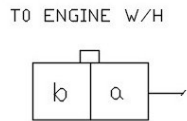

کانکتور اتصال دسته سیم اصلی به موتور
XEM01

کانکتور دسته سیم اصلی به دسته سیم موتور
XME02