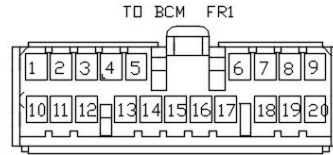

کانکتور رابط دسته سیم اصلی به داشبورد
XIM03

کانکتور دسته سیم اصلی به
BCM (FR1)