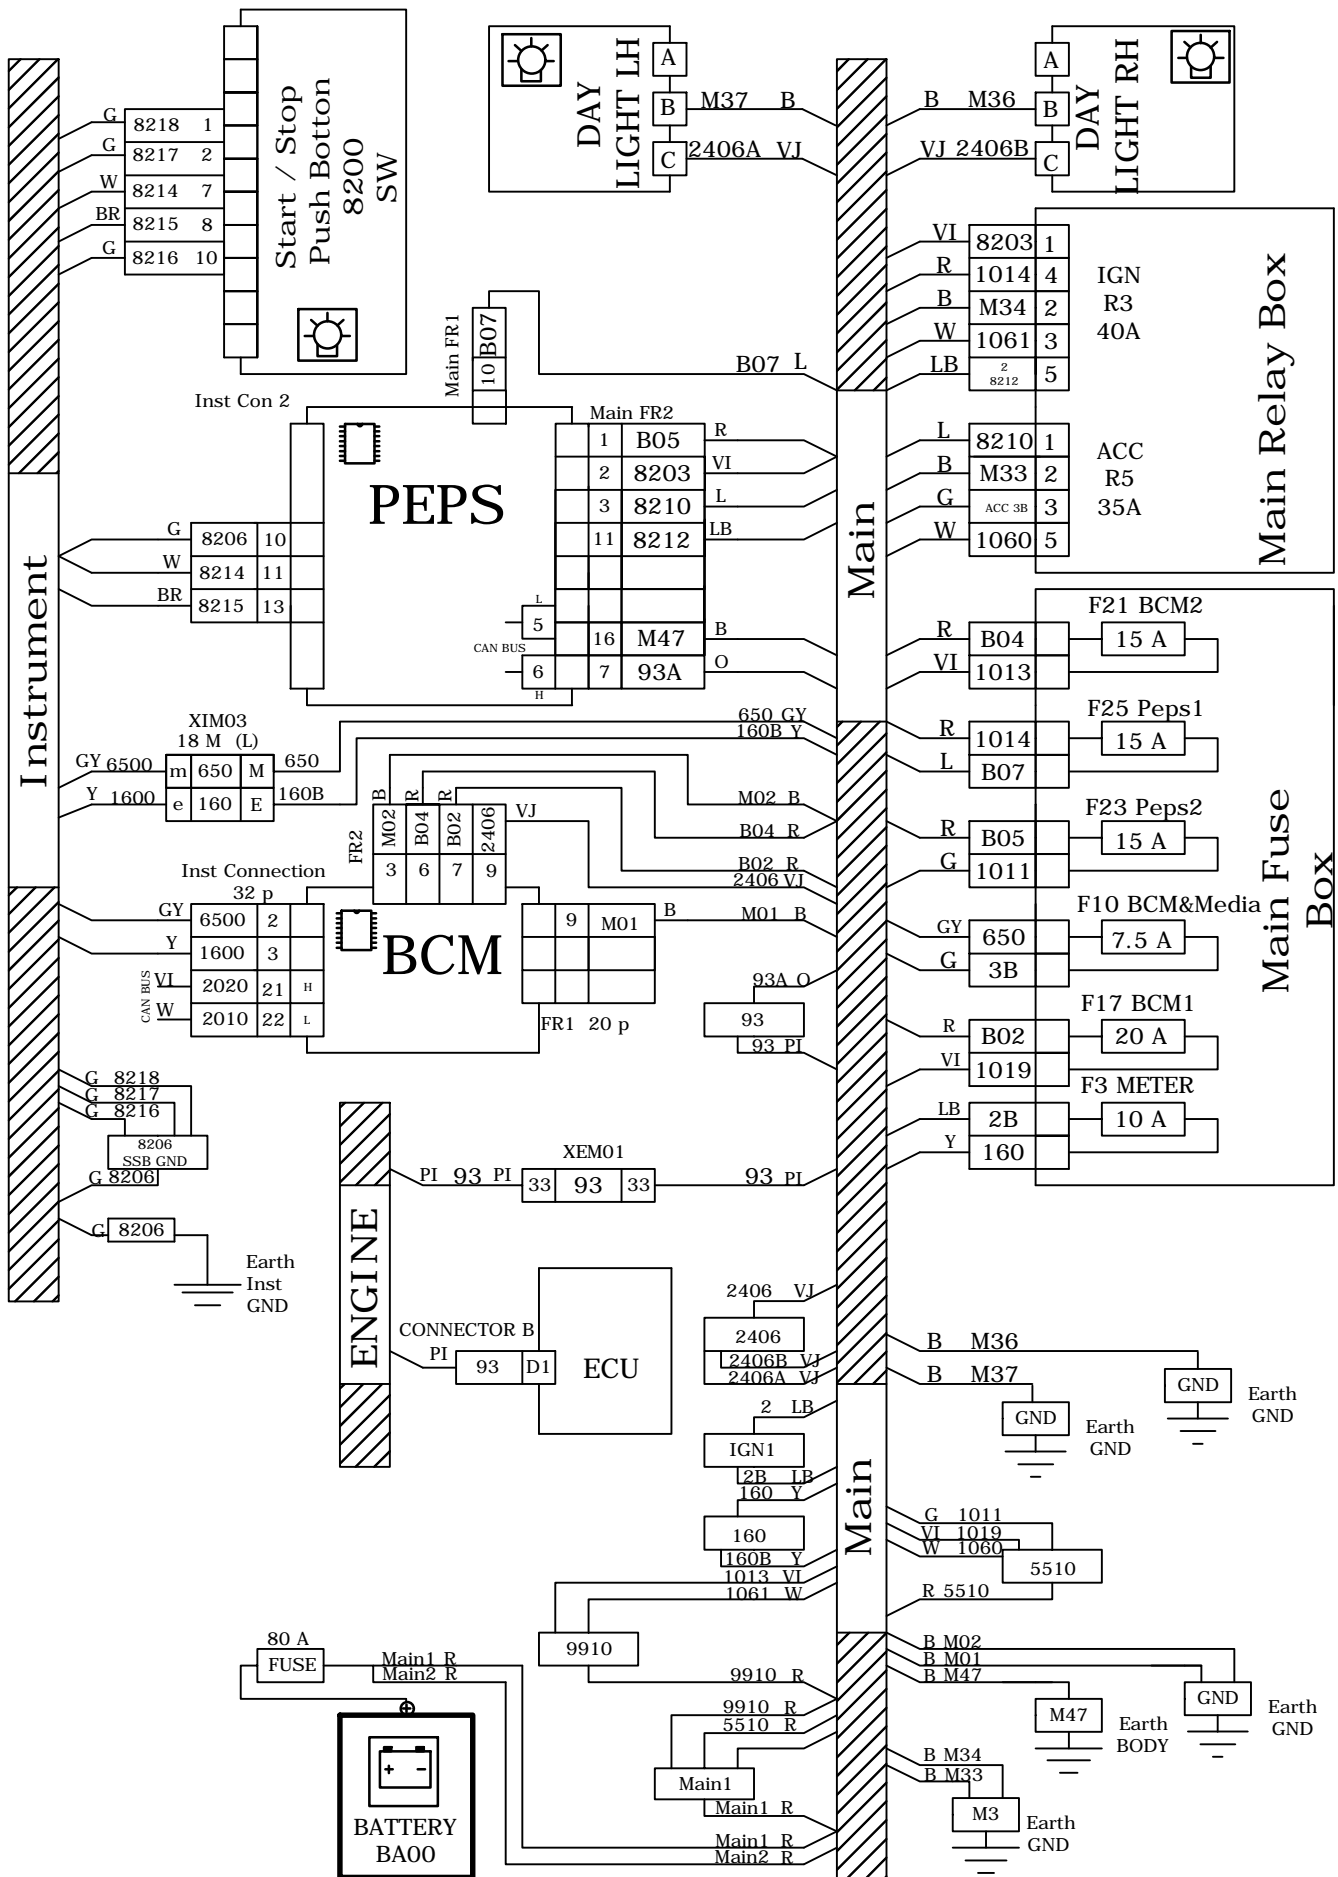

# DAY LIGHT DRL

# DAY LIGHT DRL

کانکتور دسته سیم داشبورد به بی سی ام  
BCM (INST CON)

کانکتور دسته سیم داشبورد به استارت / استپ  
SW

کانکتور دسته سیم اصلی به  
PEPS(FR2)

کانکتور دسته سیم داشبورد به  
PEPS (INST CON2)

کانکتور دسته سیم اصلی به باطری  
MAIN

کانکتور دسته سیم اصلی به  
BCM (FR1)

کانکتور دسته سیم اصلی به دسته سیم موتور  
XME02

کانکتور رابط دسته سیم اصلی به داشبورد  
XIM03

کانکتور اتصال دسته سیم اصلی به موتور  
XEM01

کانکتور دسته سیم اصلی به  
PEPS (FR1)

کانکتور کامپیوتر موتور B  
ECU B 1211

کانکتور دسته سیم اصلی به  
BCM (FR2)

کانکتور دسته سیم اصلی به لامپ چراغ روز

DRL