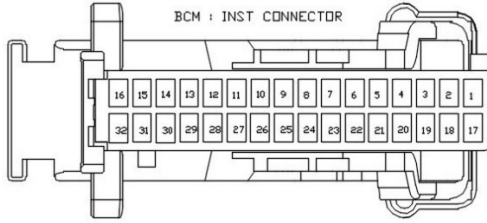

# DAY LIGHT DRL

# DAY LIGHT DRL

کانکتور دسته سیم داشبورد به بی سی ام  
BCM (INST CON)

کانکتور دسته سیم داشبورد به استارت / استپ  
SW

کانکتور دسته سیم اصلی به  
PEPS(FR2)

کانکتور دسته سیم داشبورد به  
PEPS (INST CON2)

کانکتور دسته سیم اصلی به باطری  
MAIN