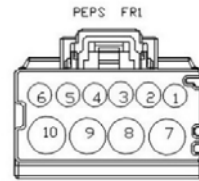

# DAY LIGHT DRL

کانکتور دسته سیم داشبورد به بی سی ام  
BCM (INST CON)

کانکتور دسته سیم داشبورد به استارت / استپ  
SW

کانکتور دسته سیم اصلی به  
PEPS(FR2)

کانکتور دسته سیم داشبورد به  
PEPS (INST CON2)

کانکتور دسته سیم اصلی به باطری  
MAIN

کانکتور دسته سیم اصلی به  
BCM (FR1)

کانکتور دسته سیم اصلی به دسته سیم موتور  
XME02

کانکتور رابط دسته سیم اصلی به داشبورد  
XIM03

کانکتور اتصال دسته سیم اصلی به موتور  
XEM01

کانکتور دسته سیم اصلی به  
PEPS (FR1)