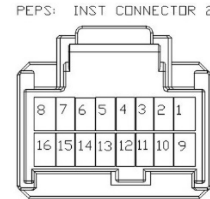

# DAY LIGHT DRL

کانکتور دسته سیم داشبورد به بی سی ام  
BCM (INST CON)

کانکتور دسته سیم داشبورد به استارت / استپ  
SW

کانکتور دسته سیم اصلی به  
PEPS(FR2)

کانکتور دسته سیم داشبورد به  
PEPS (INST CON2)

کانکتور دسته سیم اصلی به باطری  
MAIN