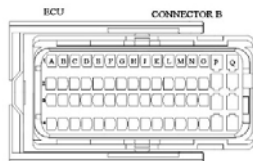

کانکتور کامپیوتر موتور B
ECU B 1211