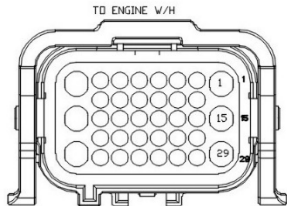

# DAY LIGHT DRL

کانکتور دسته سیم داشبورد به بی سی ام  
BCM (INST CON)

کانکتور دسته سیم داشبورد به استارت / استپ  
SW

کانکتور دسته سیم اصلی به  
PEPS(FR2)

کانکتور دسته سیم داشبورد به  
PEPS (INST CON2)

کانکتور دسته سیم اصلی به باطری  
MAIN

کانکتور دسته سیم اصلی به  
BCM (FR1)

کانکتور دسته سیم اصلی به دسته سیم موتور  
XME02

کانکتور رابط دسته سیم اصلی به داشبورد  
XIM03

کانکتور اتصال دسته سیم اصلی به موتور  
XEM01

کانکتور دسته سیم اصلی به  
PEPS (FR1)