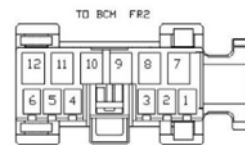

کانکتور دسته سیم اصلی به
BCM (FR2)