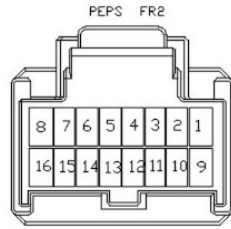

# DAY LIGHT DRL

کانکتور دسته سیم داشبورد به بی سی ام  
BCM (INST CON)

کانکتور دسته سیم داشبورد به استارت / استپ  
SW

کانکتور دسته سیم اصلی به  
PEPS(FR2)

کانکتور دسته سیم داشبورد به  
PEPS (INST CON2)

کانکتور دسته سیم اصلی به باطری  
MAIN