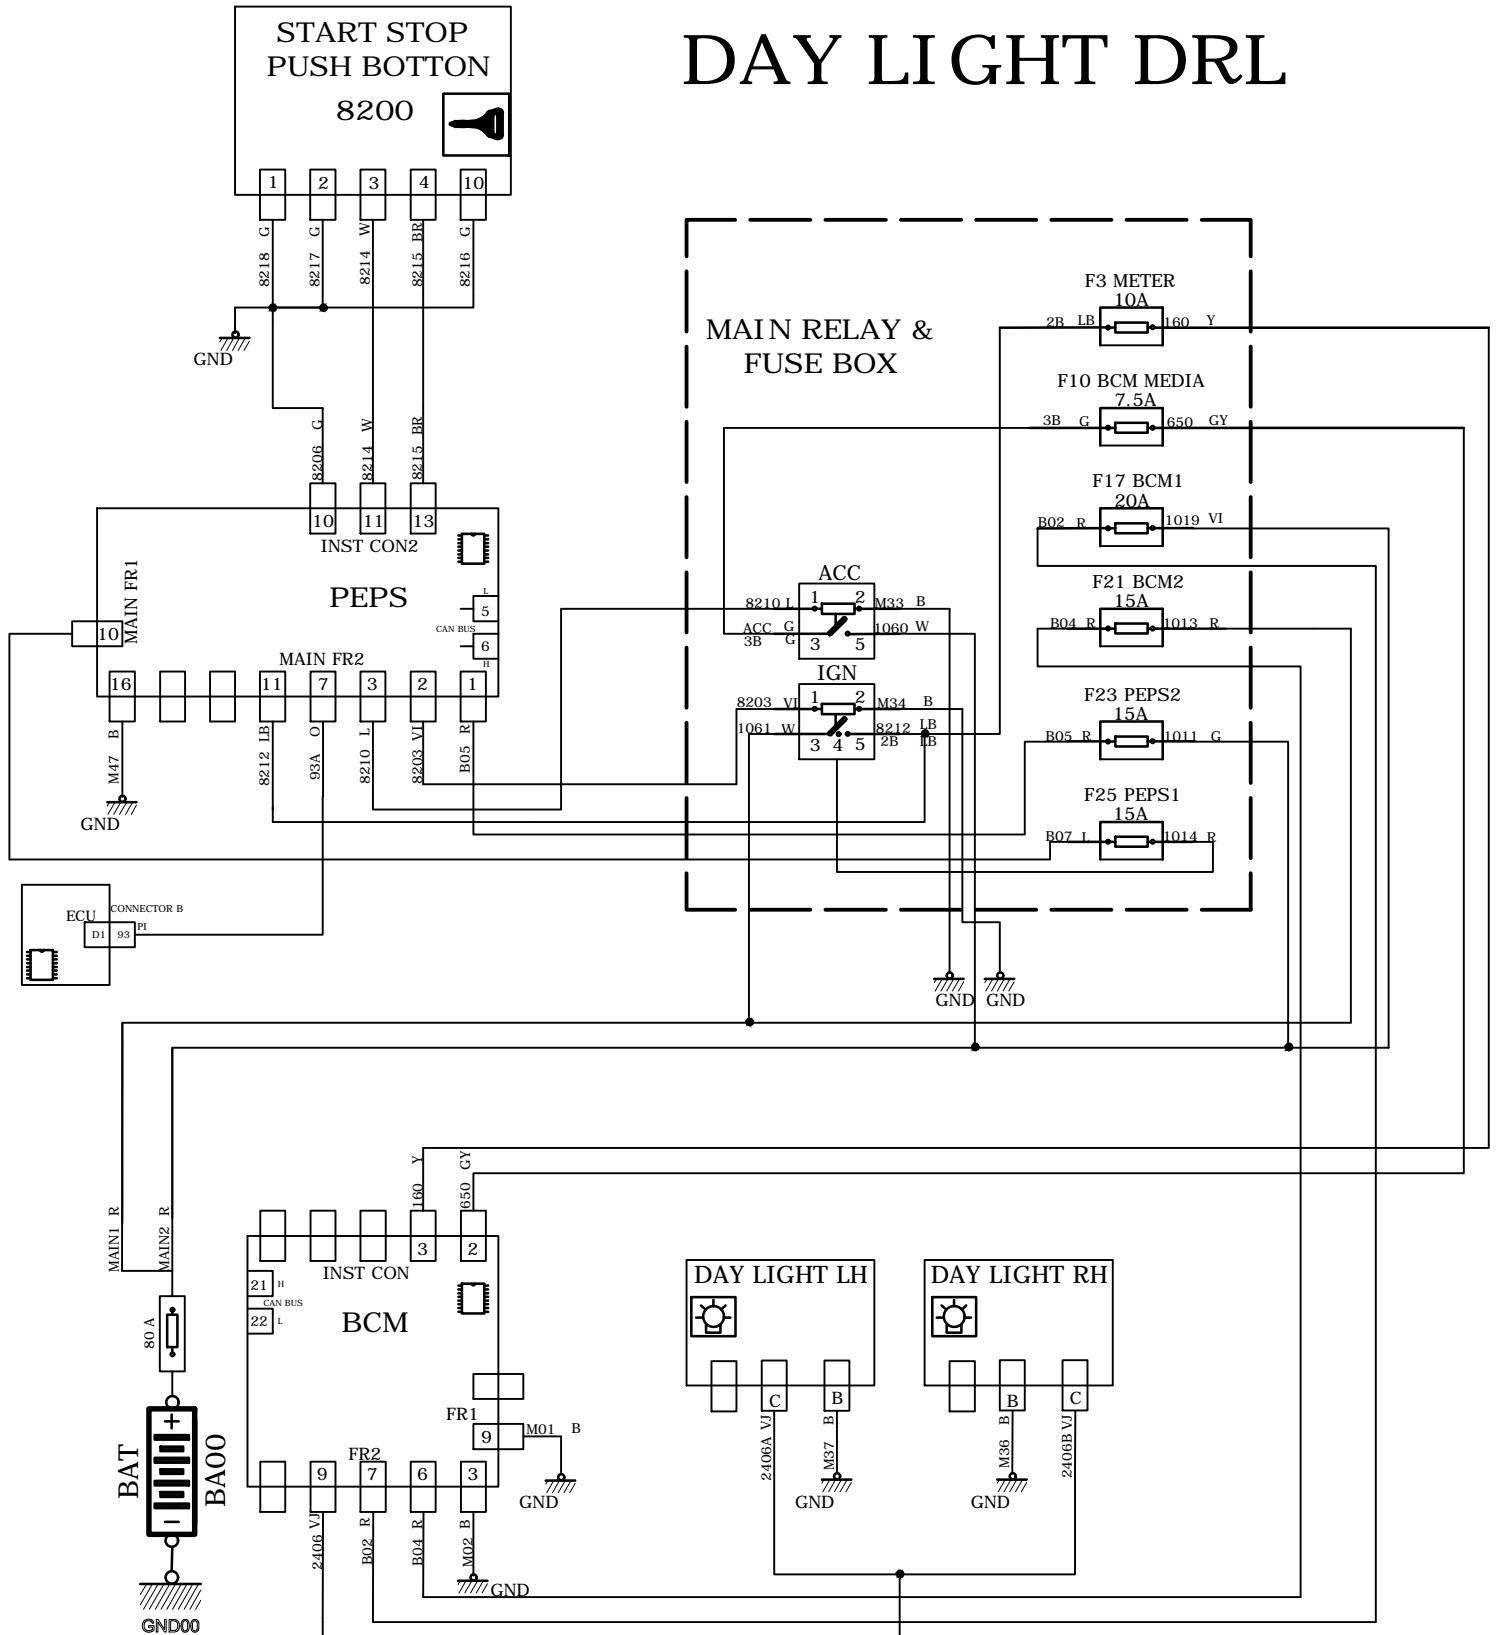

# DAY LIGHT DRL

# DAY LIGHT DRL

کانکتور دسته سیم داشبورد به بی سی ام  
BCM (INST CON)

کانکتور دسته سیم داشبورد به استارت / استپ  
SW

کانکتور دسته سیم اصلی به  
PEPS(FR2)

کانکتور دسته سیم داشبورد به  
PEPS (INST CON2)

کانکتور دسته سیم اصلی به باطری  
MAIN

کانکتور دسته سیم اصلی به  
BCM (FR1)

کانکتور دسته سیم اصلی به دسته سیم موتور  
XME02

کانکتور رابط دسته سیم اصلی به داشبورد  
XIM03

کانکتور اتصال دسته سیم اصلی به موتور  
XEM01

کانکتور دسته سیم اصلی به  
PEPS (FR1)

کانکتور کامپیوتر موتور B  
ECU B 1211

کانکتور دسته سیم اصلی به  
BCM (FR2)

کانکتور دسته سیم اصلی به لامپ چراغ روز

DRL